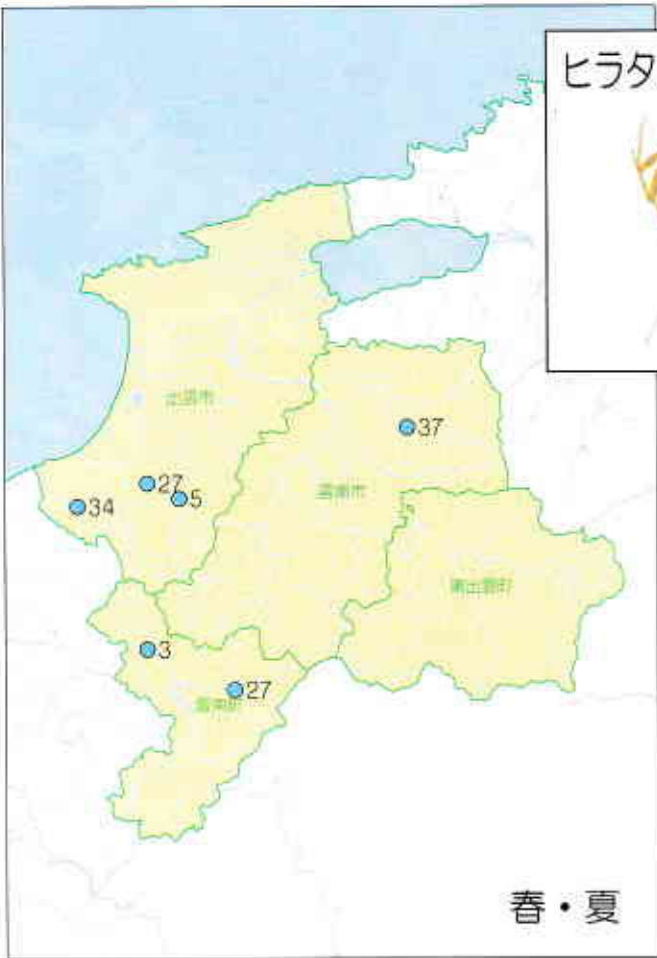

ヒラタカゲロウ類

春・夏