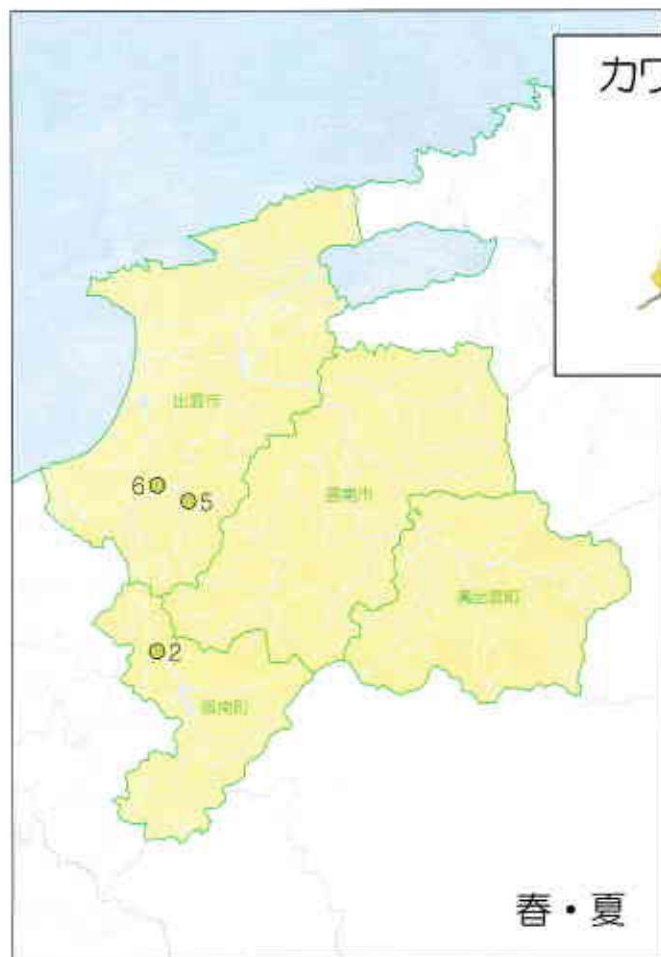

XXVI とてもきれいな水

XXVII きれいな水

XXVIII とてもきれいな水

XXIX きれいな水

XXX とてもきれいな水

ややきれいな水にすむ生き物

- イシマキガイ
- オオシマトビケラ
- カワニナ類
- ゲンジボタル
- コオニヤンマ
- コガタシマトビケラ類
- スジエビ★
- ヒラタドロムシ類
- ヤマトシジミ

★国土交通省のみの指標生物

※調査地点については各学校等からいただいたデータを基に作成しています。

オオシマトビケラ

カワニナ類

ゲンジボタル

コオニヤンマ

コガタシマ
トビケラ類

スジエビ

ヒラタドロムシ類