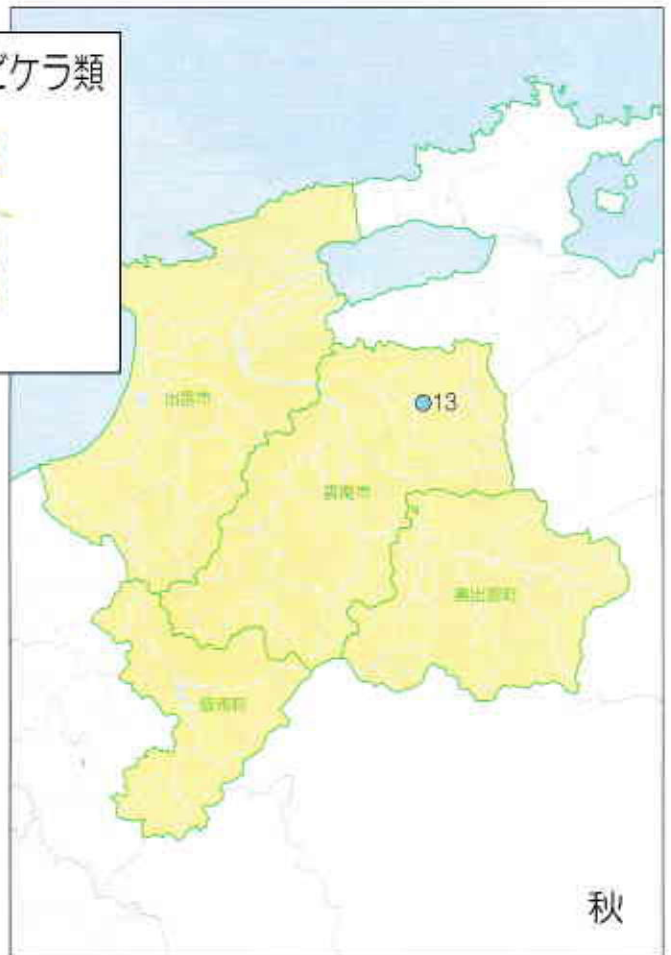

きれいな水にすむ生き物

- アミカ類
- ナミウズムシ
- カワゲラ類
- サワガニ
- ナガレトビケラ類
- ヒラタカゲロウ類
- ブユ類
- ヘビトンボ
- ヤマトビケラ類
- ヨコエビ類★

★環境省のみの指標生物

※調査地点については各学校等からいただいたデータを基に作成しています。

ナミウズムシ

カワゲラ類

サワガニ

ナガレトビケラ類