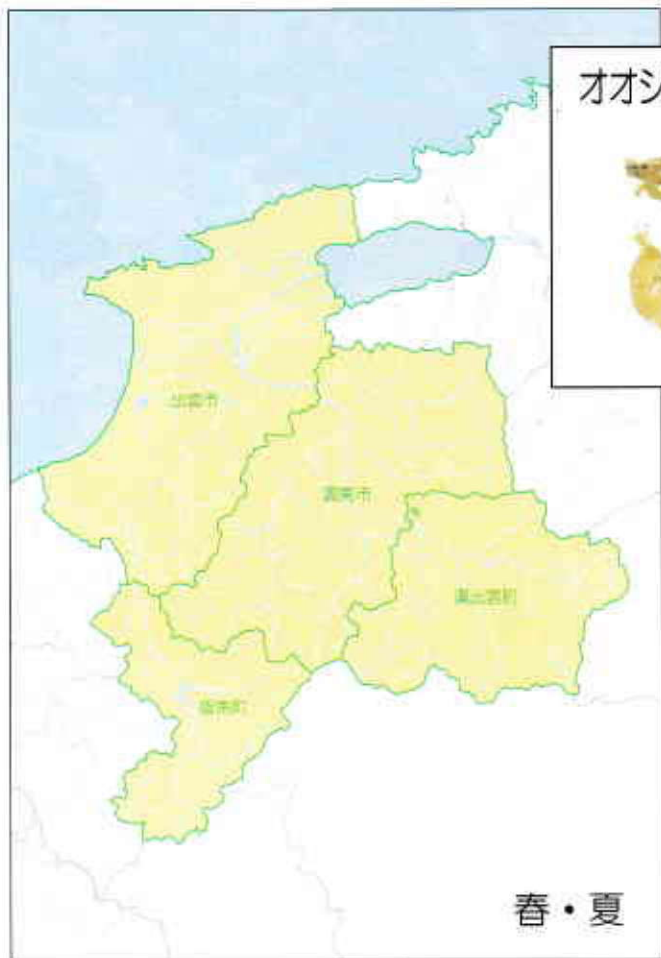

XXVI とてもきれいな水

XXVII きれいな水

XXVIII とてもきれいな水

XXIX きれいな水

XXX とてもきれいな水

ややきれいな水にすむ生き物

- イシマキガイ
- オオシマトビケラ
- カワニナ類
- ゲンジボタル
- コオニヤンマ
- コガタシマトビケラ類
- スジエビ★
- ヒラタドロムシ類
- ヤマトシジミ

★国土交通省のみの指標生物

※調査地点については各学校等からいただいたデータを基に作成しています。

オオシマトビケラ

カワニナ類

ゲンジボタル

コオニヤンマ

コガタシマ
トビケラ類

スジエビ

ヒラタドロムシ類