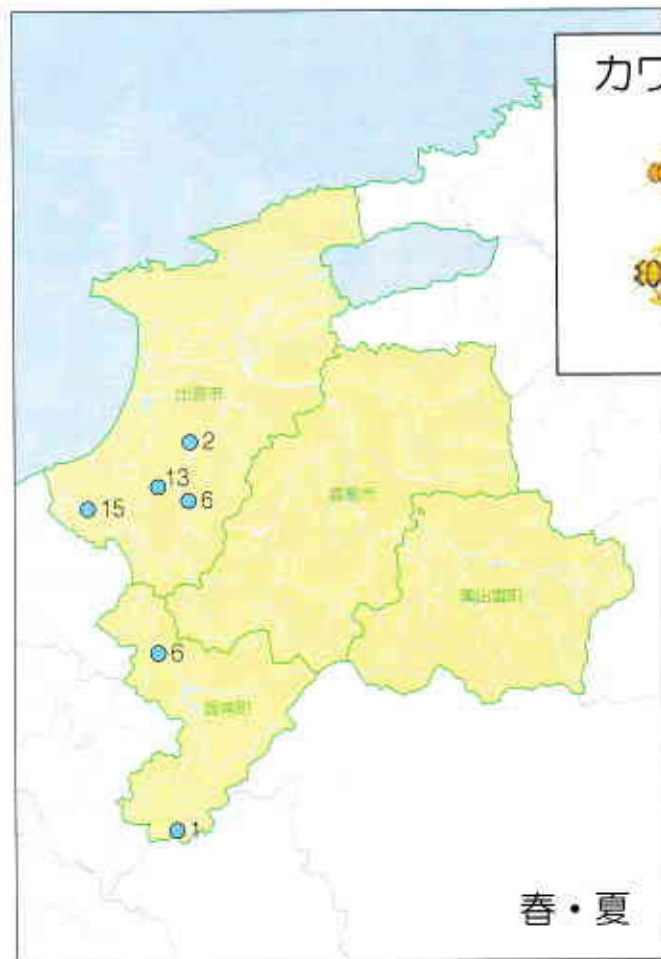

きれいな水にすむ生き物

- アミカ類
- ナミウズムシ
- カワゲラ類
- サワガニ
- ナガレトビケラ類
- ヒラタカゲロウ類
- ブユ類
- ヘビトンボ
- ヤマトビケラ類
- ヨコエビ類★

★環境省のみの指標生物

※調査地点については各学校等からいただいたデータを基に作成しています。

ナミウズムシ

カワゲラ類

サワガニ

ナガレトビケラ類

ヒラタカゲロウ類

春・夏

秋

プコ類

春・夏

秋

ヘビトンボ

ヤマトピケラ類

川の生きものを調べよう

水生生物による水質判定

I きれいな水

II やや汚れた水

III 汚れた水

IV とてもきれいな水

V 汚れた水

VI とてもきれいな水