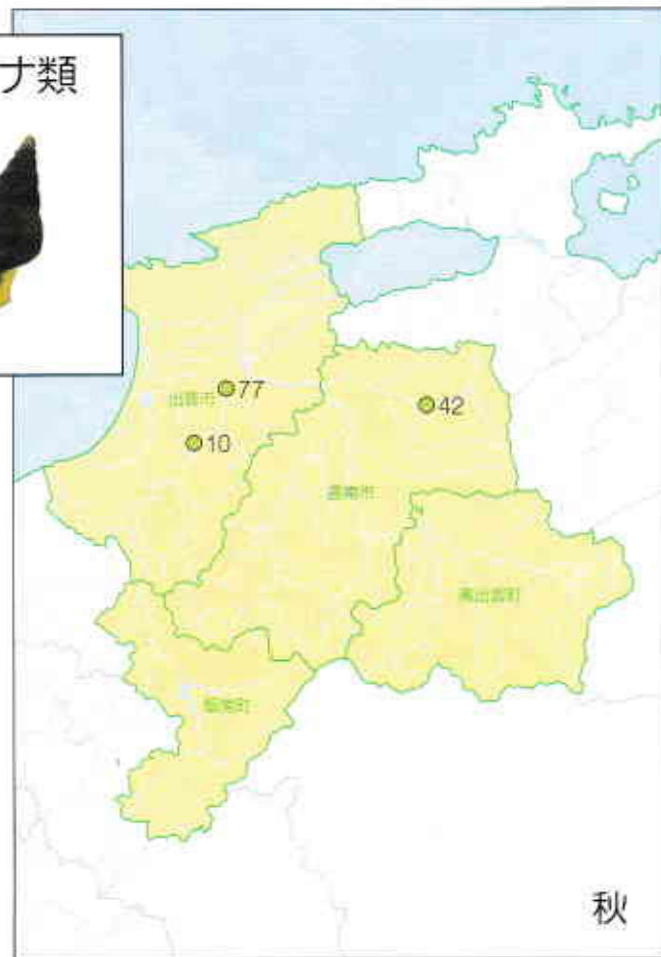

XXVI とてもきれいな水

XXVII きれいな水

XXVIII とてもきれいな水

XXIX きれいな水

XXX とてもきれいな水

ややきれいな水にすむ生き物

- イシマキガイ
- オオシマトビケラ
- カワニナ類
- ゲンジボタル
- コオニヤンマ
- コガタシマトビケラ類
- スジエビ★
- ヒラタドロムシ類
- ヤマトシジミ

★国土交通省のみの指標生物

※調査地点については各学校等からいただいたデータを基に作成しています。

オオシマトビケラ

カワニナ類

ゲンジボタル

コオニヤンマ

コガタシマ
トビケラ類

スジエビ

ヒラタドロムシ類