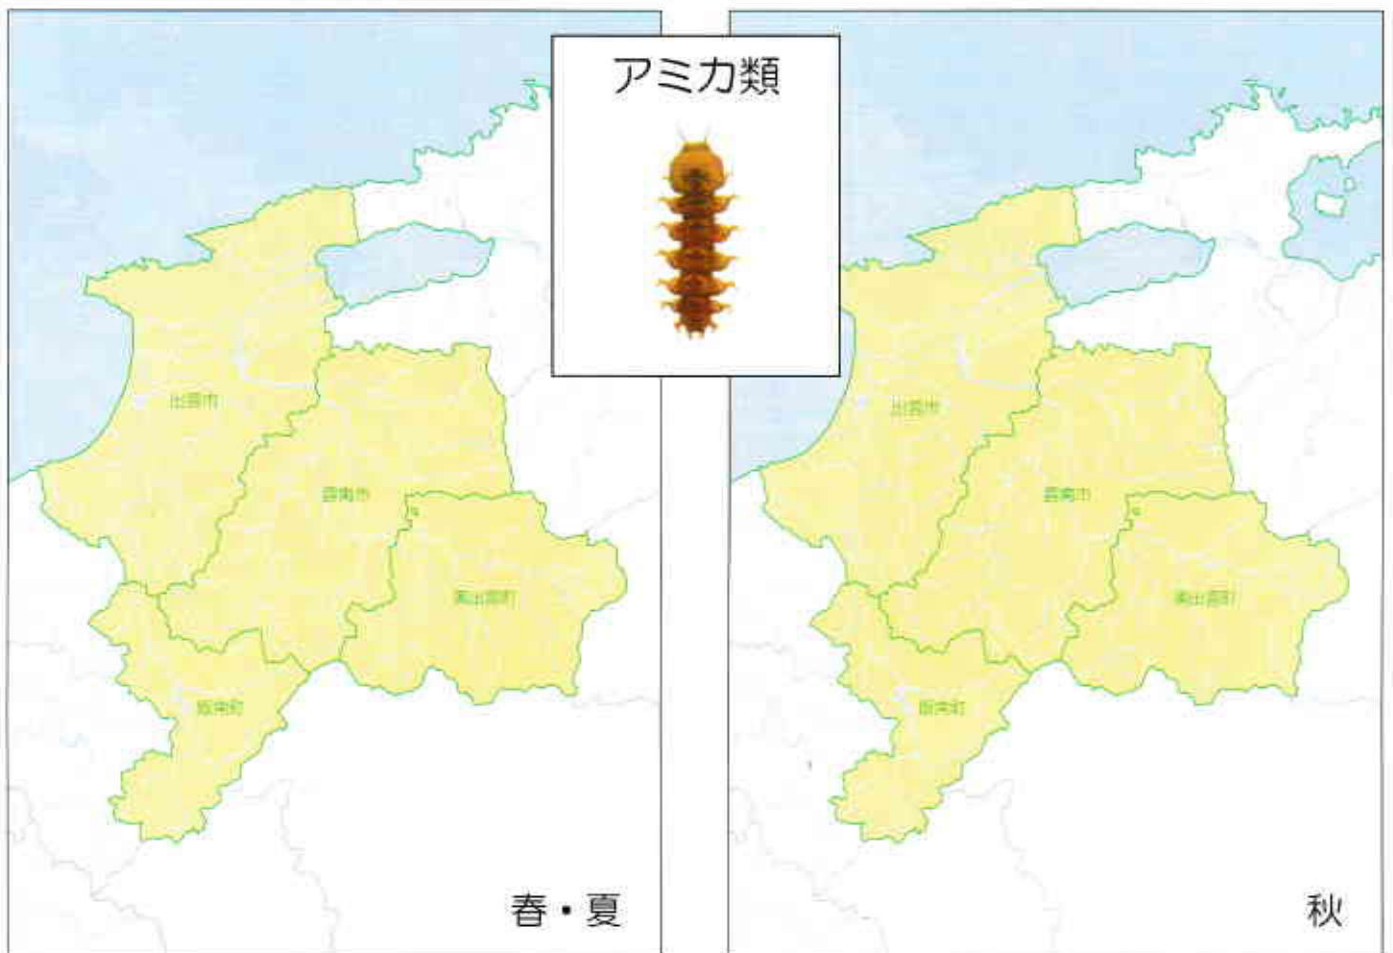

きれいな水にすむ生き物

- アミカ類
- ナミウズムシ
- カワゲラ類
- サワガニ
- ナガレトビケラ類
- ヒラタカゲロウ類
- ブユ類
- ヘビトンボ
- ヤマトビケラ類
- ヨコエビ類★

★環境省のみの指標生物

※調査地点については各学校等からいただいたデータを基に作成しています。

ナミウズムシ

カワゲラ類

サワガニ

ナガレトビケラ類

ヒラタカゲロウ類

春・夏

秋

プコ類

春・夏

秋

ヘビトンボ

ヤマトピケラ類