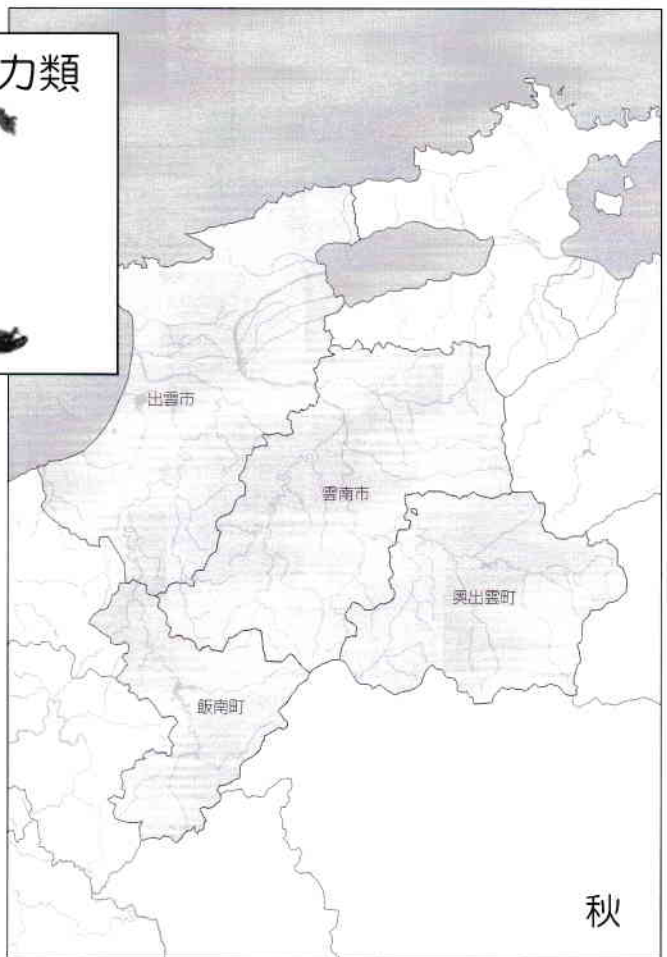

きたない水にすむ生き物

- イソコツブムシ類
- タイコウチ★
- タニシ類
- ニホンドロソコエビ
- シマイシビル
- ミズカマキリ
- ミズムシ

★国土交通省のみの指標生物
※調査地点については各学校等からいただいたデータを基に作成しています。

タイコウチ

タニシ類

ニホン
ドロソコエビ

シマイシビル

ミズカマキリ

ミズムシ

とてもきたない水にすむ生き物

- アメリカザリガニ
- エラミミズ
- サカマキガイ
- ユスリカ類
- チョウバ工類

※調査地点については各学校等からいただいたデータを基に作成しています。

エラミミズ

サカマキガイ

ユスリカ類

チョウバエ類

きれいな水・ややきれいな水
で見られる生物
(指標生物ではない)

- チラカゲロウ
- タニガワカゲロウ類
- ニンギョウトビケラ類
- ヒゲナガカワトビケラ類

タニガワ
カゲロウ類

ニンギョウ
トビケラ類

2022 (令和4) 年2月

斐伊川・神戸川流域環境マップ2021【報告書】

編集・発行 NPO法人 しまね体験活動支援センター
 事務局 担当：岩崎 知久
 〒693-0511 島根県出雲市佐田町八幡原109
 URL <http://ss527081.stars.ne.jp/>