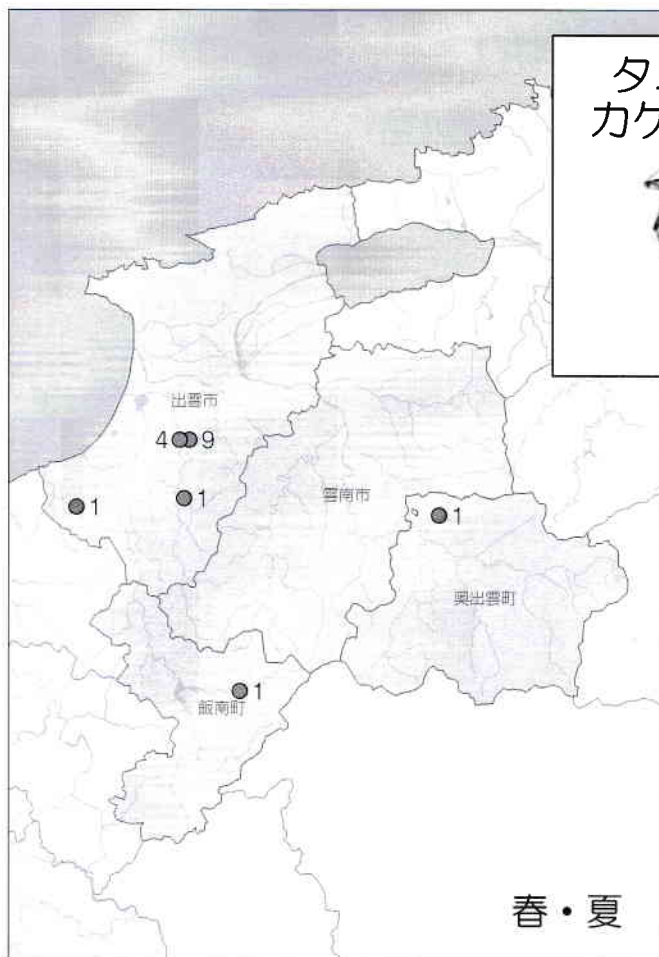

きたない水にすむ生き物

- イソコツブムシ類
- タイコウチ★
- タニシ類
- ニホンドロソコエビ
- シマイシビル
- ミズカマキリ
- ミズムシ

★国土交通省のみの指標生物
※調査地点については各学校等からいただいたデータを基に作成しています。

タイコウチ

タニシ類

ニホン
ドロソコエビ

シマイシビル

ミズカマキリ

ミズムシ

とてもきたない水にすむ生き物

- アメリカザリガニ
- エラミミズ
- サカマキガイ
- ユスリカ類
- チョウバ工類

※調査地点については各学校等からいただいたデータを基に作成しています。

エラミミズ

サカマキガイ

ユスリカ類

チョウバエ類

きれいな水・ややきれいな水
で見られる生物
(指標生物ではない)

- チラカゲロウ
- タニガワカゲロウ類
- ニンギョウトビケラ類
- ヒゲナガカワトビケラ類

タニガワ
カゲロウ類

ニンギョウ
トビケラ類

2022 (令和4) 年2月

斐伊川・神戸川流域環境マップ2021【報告書】

編集・発行 NPO法人 しまね体験活動支援センター
 事務局 担当：岩崎 知久
 〒693-0511 島根県出雲市佐田町八幡原109
 URL <http://ss527081.stars.ne.jp/>