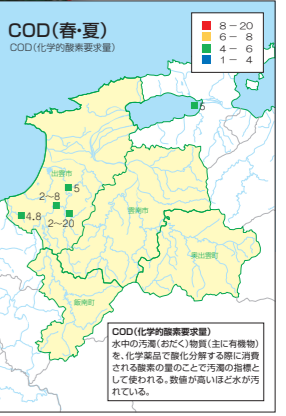

# ひいかわ かんどがわ 斐伊川・神戸川 流域環境マップ づくり

今年は  
244人  
参加

## 2025(令和7)年度の流れ

- 5月27日 春の指導者研修会(出雲市立久恵峡わかあゆの里の神戸川)で開催
- 6月 第19回斐伊川・神戸川流域環境マップづくりを開始
- 8月3日 船で出かけて夏休み親子で「宍道湖環境調査」7家族19人が参加。宍道湖クイズに挑戦した後、(公)島根県環境保健公社の皆さんの指導を受けて透視度、CODバックテスト、底生生物調査などを体験しました。
- 12月6日 出雲科学館において出雲市内の小学校2校が調査を通しての気づきや思いを発表しました。  
【第19回環境マップづくり成果発表会発表校】  
出雲市立須佐小学校2名  
出雲市立多伎小学校5名
- 2月 2025調査報告書・A1流域環境マップを発行