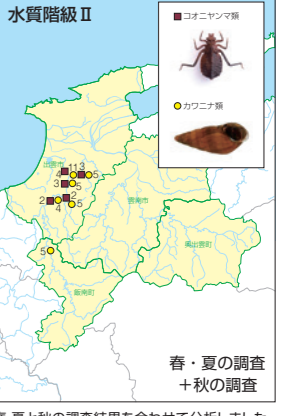

# ひいかわ かんどがわ 斐伊川・神戸川 流域環境マップ づくり

今年は  
244人  
参加

## 2025(令和7)年度の流れ

- 5月27日 春の指導者研修会(出雲市立久恵峡わかあゆの里の神戸川)で開催
- 6月 第19回斐伊川・神戸川流域環境マップづくりを開始
- 8月3日 船で出かけて夏休み親子で「宍道湖環境調査」7家族19人が参加。宍道湖クイズに挑戦した後、(公)島根県環境保健公社の皆さんの指導を受けて透視度、CODバックテスト、底生生物調査などを体験しました。
- 12月6日 出雲科学館において出雲市内の小学校2校が調査を通しての気づきや思いを発表しました。  
【第19回環境マップづくり成果発表会発表校】  
出雲市立須佐小学校2名  
出雲市立多伎小学校5名
- 2月 2025調査報告書・A1流域環境マップを発行