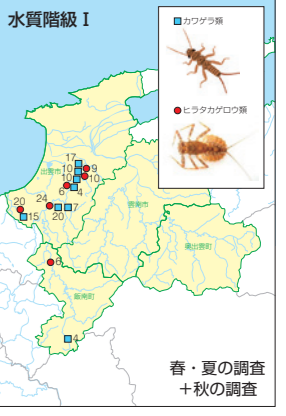

# ひいかわ かんどがわ 斐伊川・神戸川 流域環境マップ づくり

今年は  
244人  
参加

## 2025(令和7)年度の流れ

- 5月27日 春の指導者研修会(出雲市立久恵峡わかあゆの里の神戸川)で開催
- 6月 第19回斐伊川・神戸川流域環境マップづくりを開始
- 8月3日 船で出かけて夏休み親子で「宍道湖環境調査」7家族19人が参加。宍道湖クイズに挑戦した後、(公)島根県環境保健公社の皆さんの指導を受けて透視度、CODバックテスト、底生生物調査などを体験しました。
- 12月6日 出雲科学館において出雲市内の小学校2校が調査を通しての気づきや思いを発表しました。  
【第19回環境マップづくり成果発表会発表校】  
出雲市立須佐小学校2名  
出雲市立多伎小学校5名
- 2月 2025調査報告書・A1流域環境マップを発行