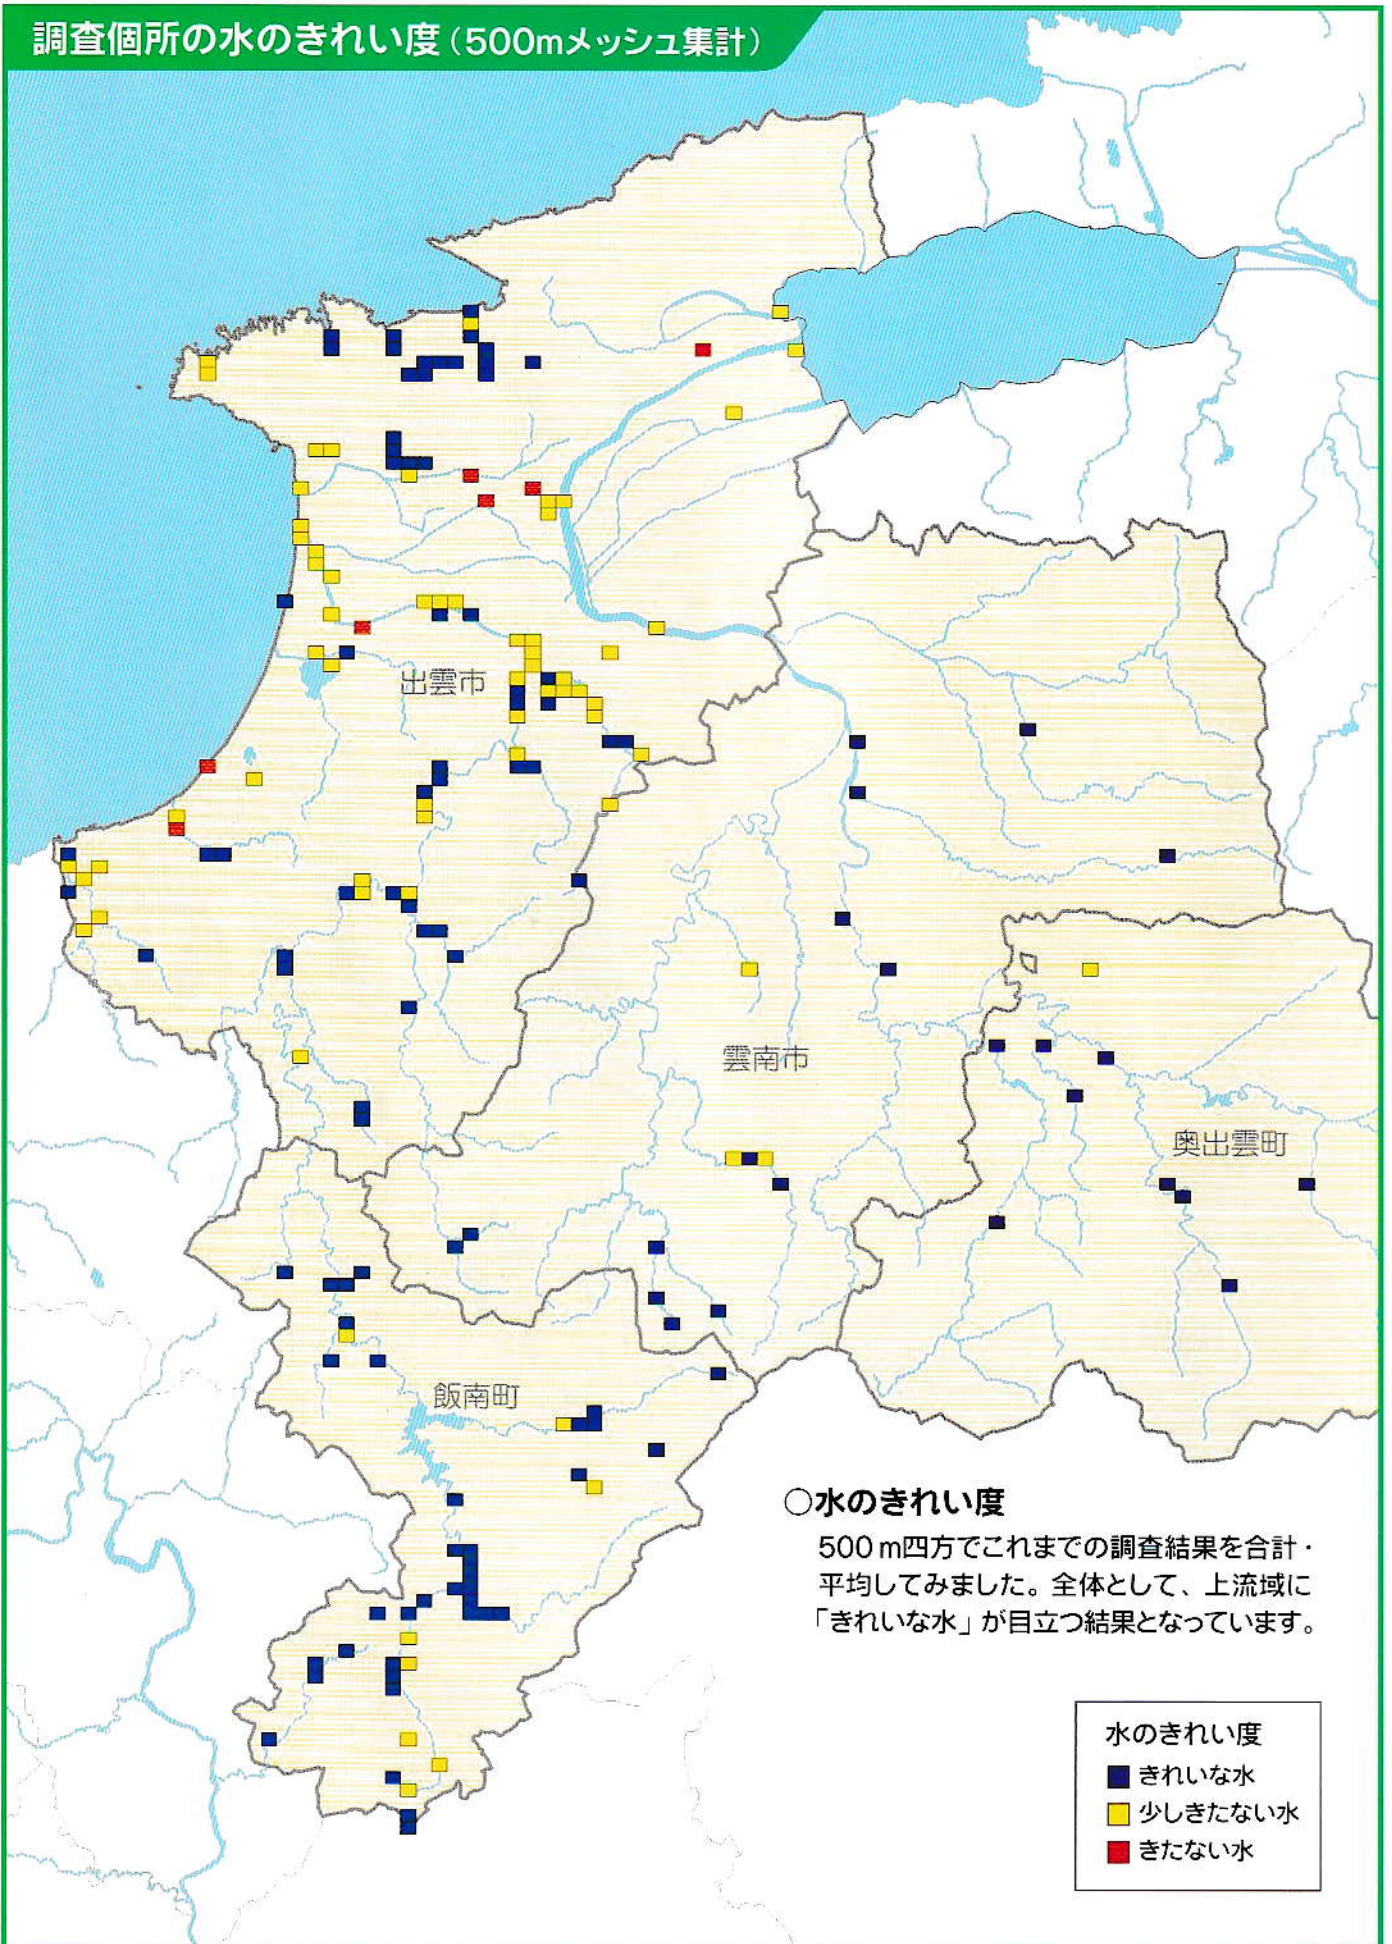

※ 2012年(平成24年)閉校

調査参加校一覧

※★は参加回数

調査個所の調査回数および調査参加人数

調査回数

- 5回以上
- 4回
- 3回
- 2回
- 1回

○調査回数

500m四方でこれまでの調査回数を合計してみました。

調査人数

- 500人以上
- 250人
- 50人

○調査人数

500m四方でこれまでの調査人数を合計してみました。

調査個所の水のきれい度 (500mメッシュ集計)

調査個所の水のきれい度（集水界集計）