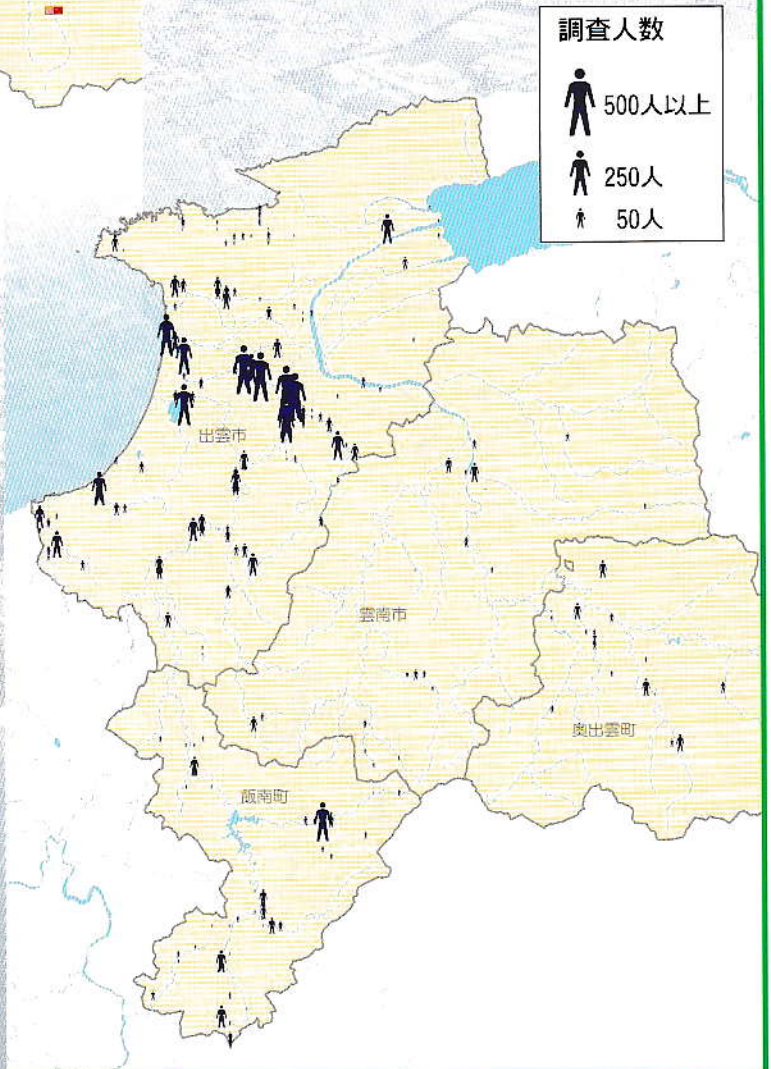

※ 2012年(平成24年)閉校

調査参加校一覧

※★は参加回数

調査個所の調査回数および調査参加人数

調査回数

- 5回以上
- 4回
- 3回
- 2回
- 1回

○調査回数

500m四方でこれまでの調査回数を合計してみました。

調査人数

- 500人以上
- 250人
- 50人

○調査人数

500m四方でこれまでの調査人数を合計してみました。

調査個所の水のきれい度 (500mメッシュ集計)

調査個所の水のきれい度（集水界集計）