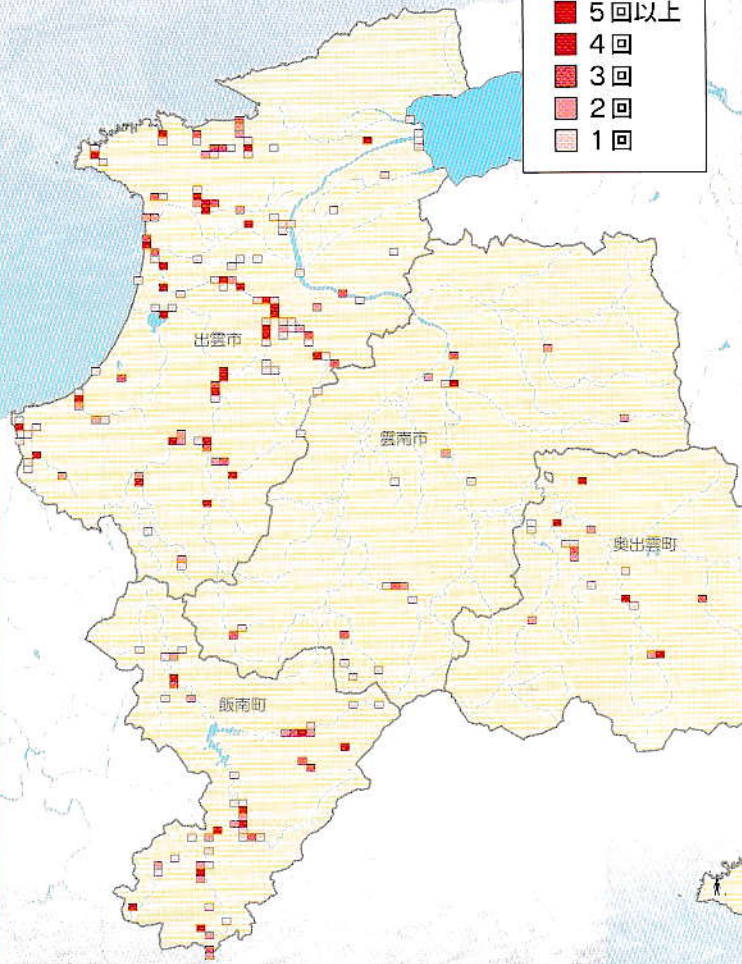

※ 2012年(平成24年)閉校

調査参加校一覧

※★は参加回数

調査個所の調査回数および調査参加人数

調査回数

- 5回以上
- 4回
- 3回
- 2回
- 1回

○調査回数

500m四方でこれまでの調査回数を合計してみました。

調査人数

- 500人以上
- 250人
- 50人

○調査人数

500m四方でこれまでの調査人数を合計してみました。

調査個所の水のきれい度 (500mメッシュ集計)

調査個所の水のきれい度（集水界集計）