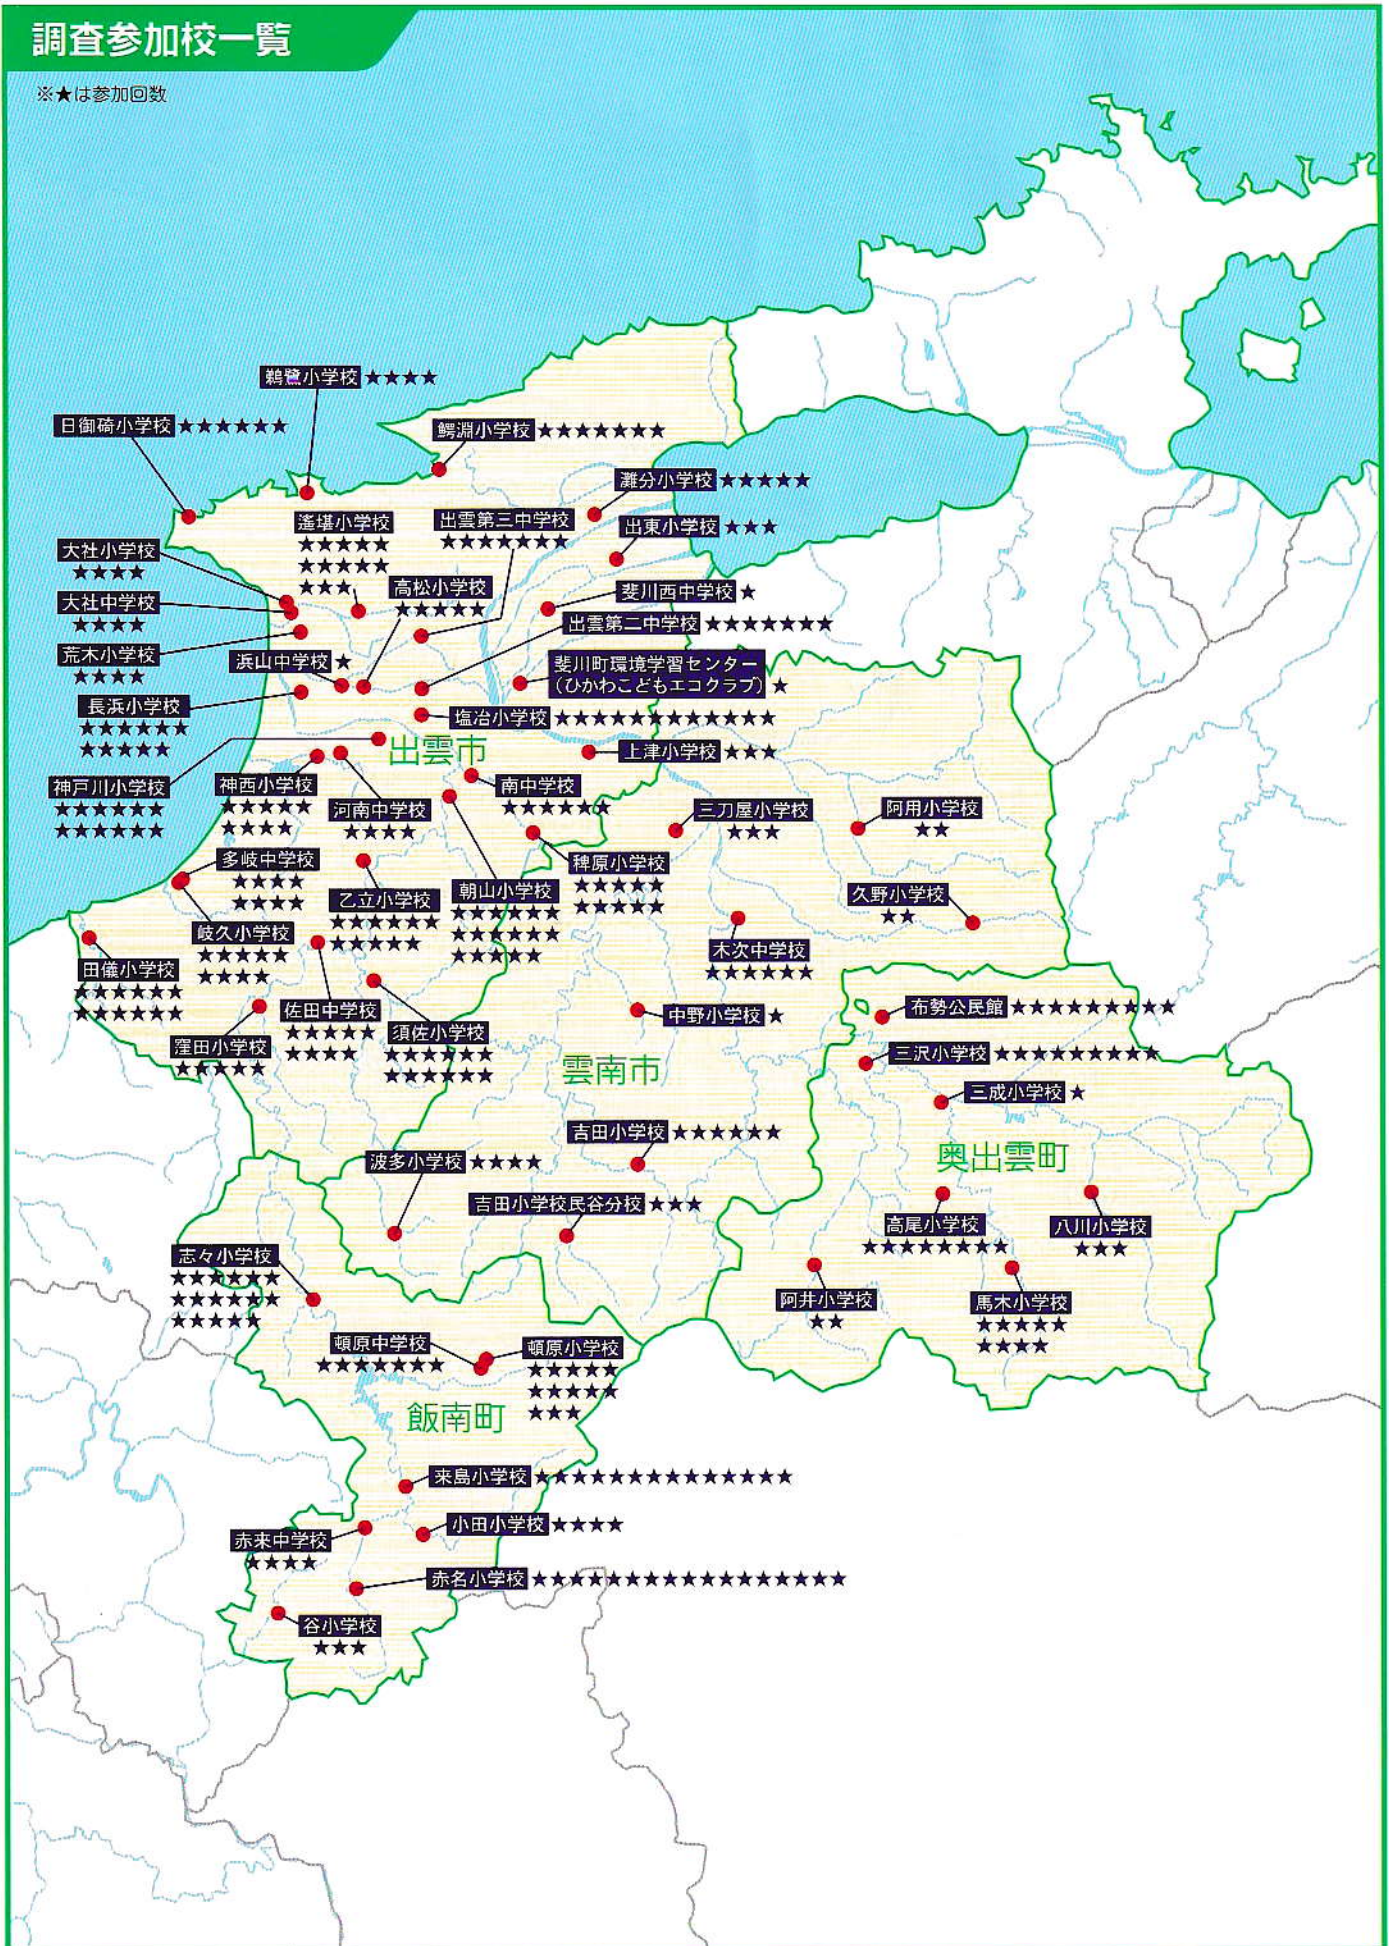

調査参加校一覧

※★は参加回数